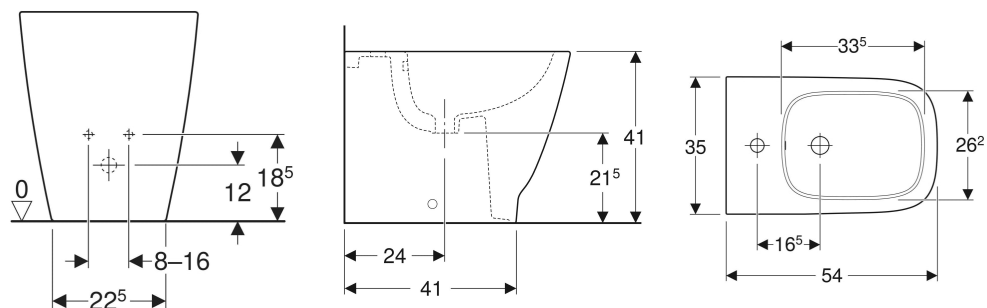

Bidet a pavimento Geberit Smyle Square a filo parete, fissaggio nascosto

Figura di esempio

PROPRIETÀ

- A pavimento
- A filo parete
- Allacciamento idrico nascosto
- Fissaggio nascosto

DATI TECNICI

Materiale Vetrochina

MATERIALE IN DOTAZIONE

- Materiale di fissaggio

INFO

- Ceramiche disponibili con smalto KeraTect su richiesta. Tempo di consegna indicativo 8 settimane

No. art.	Colore / superficie	Troppo pieno	B cm	H cm	T cm
500.841.00.1	Bianco	Visibile	35	34.5	54
500.841.00.8	Bianco / KeraTect	Visibile	35	34.5	54